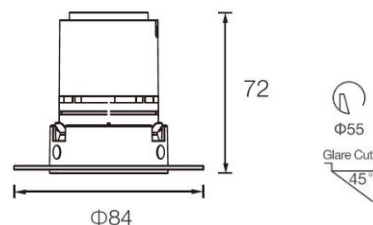

系列名 BACH 3 / 嵌入式射灯

项目名称

灯具型号 BHH61055CW

灯位编号

灯具规格

色温	2700K/3000K/3500K/4000K
光束角	15°/24°/36°
色容差	SDCM≤3
显色指数	Ra≥90
功率	5W/7W
输入电压	DC36V
调光方式	非调光/0-10V/DALI
调光深度	/
灯具寿命	30000H
光源类型	LED (COB)
光源数量	1
安装方式	依据安装预埋件 (嵌入式)
天花厚度	10-20mm
产品材质	铝合金
外观颜色	哑光白
表面工艺	喷漆
重量	0.19kg
绝缘等级	Class 3
防护等级	IP20

光束角	24°	H(m)	E(lx)	D(cm)
功率	5W	1	1858	34
中心光强	1866cd	2	464	69
光通量	272lm	3	206	104
眩光指数	UGR<15	4	116	139

光束角	36°	H(m)	E(lx)	D(cm)
功率	5W	1	805	56
中心光强	810cd	2	201	113
光通量	251lm	3	89	169
眩光指数	UGR<15	4	50	226

光束角	15°	H(m)	E(lx)	D(cm)
功率	7W	1	2123	27
中心光强	2148cd	2	530	55
光通量	218lm	3	235	83
眩光指数	UGR<15	4	132	110

光束角	24°	H(m)	E(lx)	D(cm)
功率	7W	1	2898	34
中心光强	2910cd	2	724	69
光通量	424lm	3	322	104
眩光指数	UGR<15	4	181	139

光束角	36°	H(m)	E(lx)	D(cm)
功率	7W	1	1249	56
中心光强	1258cd	2	312	113
光通量	390lm	3	138	169
眩光指数	UGR<15	4	78	226