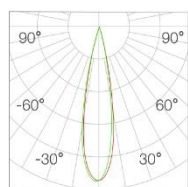

光束角	24°	H(m)	E(lx)	D(cm)
功率	5W	1	1858	34
中心光强	1866cd	2	464	69
光通量	272lm	3	206	104
眩光指数	UGR<15	4	116	139

光束角	36°	H(m)	E(lx)	D(cm)
功率	5W	1	805	56
中心光强	810cd	2	201	113
光通量	251lm	3	89	169
眩光指数	UGR<15	4	50	226

光束角	15°	H(m)	E(lx)	D(cm)
功率	7W	1	2123	27
中心光强	2148cd	2	530	55
光通量	218lm	3	235	83
眩光指数	UGR<15	4	132	110

光束角	24°	H(m)	E(lx)	D(cm)
功率	7W	1	2898	34
中心光强	2910cd	2	724	69
光通量	424lm	3	322	104
眩光指数	UGR<15	4	181	139

光束角	36°	H(m)	E(lx)	D(cm)
功率	7W	1	1249	56
中心光强	1258cd	2	312	113
光通量	390lm	3	138	169
眩光指数	UGR<15	4	78	226