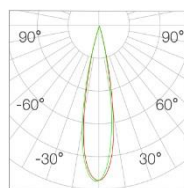

光束角	24°	H(m)	E(lx)	D(cm)
功率	5W	1	1858	34
中心光强	1866cd	2	464	69
光通量	272lm	3	206	104
眩光指数	UGR<15	4	116	139

光束角	36°	H(m)	E(lx)	D(cm)
功率	5W	1	805	56
中心光强	810cd	2	201	113
光通量	251lm	3	89	169
眩光指数	UGR<15	4	50	226

光束角	15°	H(m)	E(lx)	D(cm)
功率	7W	1	2123	27
中心光强	2148cd	2	530	55
光通量	218lm	3	235	83
眩光指数	UGR<15	4	132	110

光束角	24°	H(m)	E(lx)	D(cm)
功率	7W	1	2898	34
中心光强	2910cd	2	724	69
光通量	424lm	3	322	104
眩光指数	UGR<15	4	181	139

光束角	36°	H(m)	E(lx)	D(cm)
功率	7W	1	1249	56
中心光强	1258cd	2	312	113
光通量	390lm	3	138	169
眩光指数	UGR<15	4	78	226