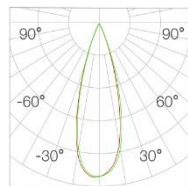

光束角	24°	H(m)	E(lx)	D(cm)
功率	5W	1	1858	34
中心光强	1866cd	2	464	69
光通量	272lm	3	206	104
眩光指数	UGR<15	4	116	139

光束角	36°	H(m)	E(lx)	D(cm)
功率	5W	1	805	56
中心光强	810cd	2	201	113
光通量	251lm	3	89	169
眩光指数	UGR<15	4	50	226

光束角	15°	H(m)	E(lx)	D(cm)
功率	7W	1	2123	27
中心光强	2148cd	2	530	55
光通量	218lm	3	235	83
眩光指数	UGR<15	4	132	110

光束角	24°	H(m)	E(lx)	D(cm)
功率	7W	1	2898	34
中心光强	2910cd	2	724	69
光通量	424lm	3	322	104
眩光指数	UGR<15	4	181	139

光束角	36°	H(m)	E(lx)	D(cm)
功率	7W	1	1249	56
中心光强	1258cd	2	312	113
光通量	390lm	3	138	169
眩光指数	UGR<15	4	78	226