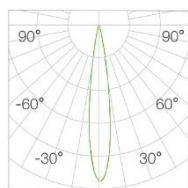

系列名 BACH 3 / 嵌入式射灯

项目名称

灯具型号 BHH61055CW

灯位编号

配光曲线

光束角	15°	H(m)	E(lx)	D(cm)
功率	5W	1	1410	27
中心光强	1435cd	2	354	55
光通量	145lm	3	157	83
眩光指数	UGR<15	4	88	110