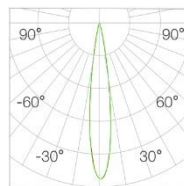

光束角	24°	H(m)	E(lx)	D(cm)
功率	5W	1	1858	34
中心光强	1866cd	2	464	69
光通量	272lm	3	206	104
眩光指数	UGR<15	4	116	139

光束角	36°	H(m)	E(lx)	D(cm)
功率	5W	1	805	56
中心光强	810cd	2	201	113
光通量	251lm	3	89	169
眩光指数	UGR<15	4	50	226

光束角	15°	H(m)	E(lx)	D(cm)
功率	7W	1	2123	27
中心光强	2148cd	2	530	55
光通量	218lm	3	235	83
眩光指数	UGR<15	4	132	110

光束角	24°	H(m)	E(lx)	D(cm)
功率	7W	1	2898	34
中心光强	2910cd	2	724	69
光通量	424lm	3	322	104
眩光指数	UGR<15	4	181	139

光束角	36°	H(m)	E(lx)	D(cm)
功率	7W	1	1249	56
中心光强	1258cd	2	312	113
光通量	390lm	3	138	169
眩光指数	UGR<15	4	78	226