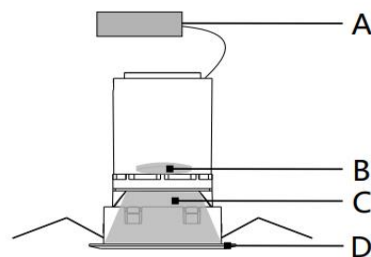

可选配件

Next page...

灯具描述

BACH 3--嵌入式射灯

区分下照款与调节款；模组化的结构设计简化了灯具的维护与替换流程。光学配件及下罩配件可徒手更换。

配件应用

A: 恒流驱动
B: 光学配件
C: 下反光罩
D: 安装配件

系列名 BACH 3 / 嵌入式射灯