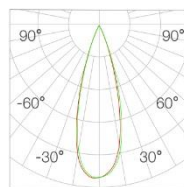

光束角	24°	H(m)	E(lx)	D(cm)
功率	5W	1	1858	34
中心光强	1866cd	2	464	69
光通量	272lm	3	206	104
眩光指数	UGR<15	4	116	139

光束角	36°	H(m)	E(lx)	D(cm)
功率	5W	1	805	56
中心光强	810cd	2	201	113
光通量	251lm	3	89	169
眩光指数	UGR<15	4	50	226

光束角	15°	H(m)	E(lx)	D(cm)
功率	7W	1	2123	27
中心光强	2148cd	2	530	55
光通量	218lm	3	235	83
眩光指数	UGR<15	4	132	110

光束角	24°	H(m)	E(lx)	D(cm)
功率	7W	1	2898	34
中心光强	2910cd	2	724	69
光通量	424lm	3	322	104
眩光指数	UGR<15	4	181	139

光束角	36°	H(m)	E(lx)	D(cm)
功率	7W	1	1249	56
中心光强	1258cd	2	312	113
光通量	390lm	3	138	169
眩光指数	UGR<15	4	78	226